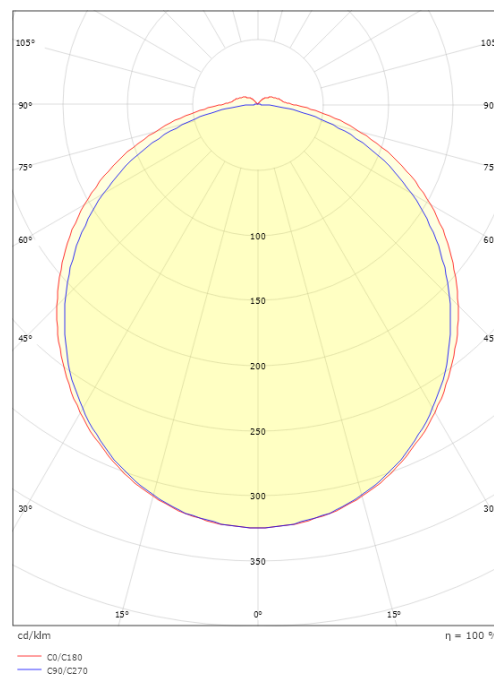

Mått

Längd (mm) L: 460
 Bredd (mm) W: 135
 Höjd (mm) H: 60
 Djup (D): 135
 Vikt (kg) brutto/netto: 0.976 / 0.802

Förpackning

Förpackning mått (mm): 470 x 142 x 70

7 0 2 1 9 8 1 1 1 4 2 2 0