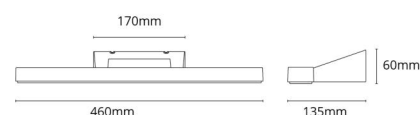

View Vit 950lm 4000K Ra>90 Bakkantsdimmer

Enummer: 7503884
EAN: 7021981114220
SG nummer: 111422

Elektrisk

System effekt: 11W
Max. armaturer per brytare: B10: 23, B16: 19, C10: 29, C16: 23

Belysningslösning

Ljuskälla: LED
Lumen output: 950lm
Armaturljusflöde: 86 lm/W
Färg temperatur: 4000K
Färgtolkningsindex (CRI/Ra): Ra>90
MacAdams faktor: SDCM: 3
Brinntid: L90/B10>50.000
Brinntid: L80/B10>100.000
Ljusfördelning: Direkt
Optik: Opal
UGR: UGR<28
Fotobiologisk säkerhet: RG 0