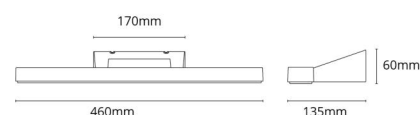

View Vit 890lm 2700K Ra>90 Bakkantsdimmer

Enummer: 7503882
EAN: 7021981114206
SG nummer: 111420

Elektrisk

System effekt: 11W
Spänning: 220-240V
Frekvens (Hz): 50/60Hz
Max. armaturer per brytare: B10: 23, B16: 37, C10: 29, C16: 46

Belysningslösning

Ljuskälla: LED
Lumen output: 890lm
Armaturljusflöde: 81 lm/W
Färg temperatur: 2700K
Färgtolkningsindex (CRI/Ra): Ra>90
MacAdams faktor: SDCM: 3
Brinntid: L90/B10>50.000
Brinntid: L80/B10>100.000
Ljusfördelning: Direkt
Optik: Opal
UGR: UGR<28
Fotobiologisk säkerhet: RG 0