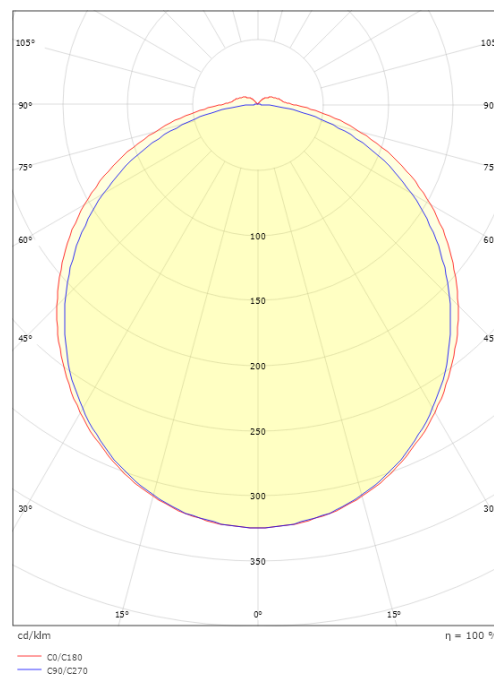

Mått

Längd (mm) L: 460
 Bredd (mm) W: 135
 Höjd (mm) H: 60
 Djup (D): 135
 Vikt (kg) brutto/netto: 0.976 / 0.802

Förpackning

Förpackning mått (mm): 470 x 142 x 70

7 0 2 1 9 8 1 1 1 4 2 0 6