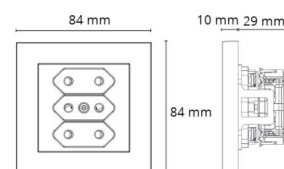

### Montering/anslutning

Extra blindkontakter: två 2x2,5 mm<sup>2</sup>  
Ram: Inklusive 1x1  
Montering: Infälld, Interiör

### Mått

Längd (mm) L: 84  
Bredd (mm) W: 84  
Höjd (mm) H: 39  
Vikt (kg) brutto/netto: 0.105 / 0.09

### Förpackning

Förpackning mått (mm): 84 x 84 x 39  
Antal i förpackning: 6

7 0 2 1 9 8 7 7 0 3 1 1 4