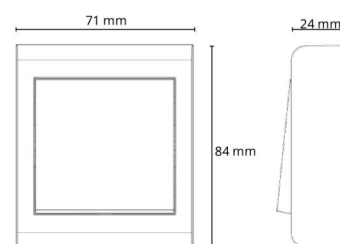

Skydd

IP Klass: IP21

Material och finish

Material: Polykarbonat (PC)
Färg: Vit (RAL 9003)
Halogenfri: Ja

Montering/anslutning

Extra blindkontakter: två 2x2,5 mm²
Ram: komplett
Montage: Utanpåliggande, Inomhus

Mått

Längd (mm) L: 71
Bredd (mm) W: 84
Höjd (mm) H: 24
Vikt (kg) brutto/netto: 0.081 / 0.068

Förpackning

Förpackning mått (mm): 71 x 84 x 24
Antal i förpackning: 6

7 0 2 1 9 8 7 6 5 0 0 1 2