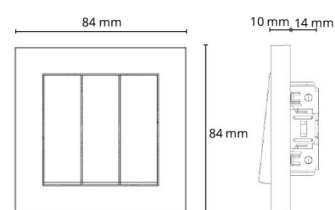

Material och finish

Material: Polykarbonat (PC)
Färg: Svart (RAL 9004)
Halogenfri: Ja

Montering/anslutning

Extra blindkontakter: två 2x2,5 mm²
Ram: Inklusivt 1x1
Montering: Infälld, inomhus

Mått

Längd (mm) L: 84
Bredd (mm) W: 84
Höjd (mm) H: 24
Vikt (kg) brutto/netto: 0.097 / 0.083

Förpackning

Förpackning mått (mm): 84 x 84 x 24
Antal i förpackning: 6

7 0 2 1 9 8 7 6 0 5 1 1 1