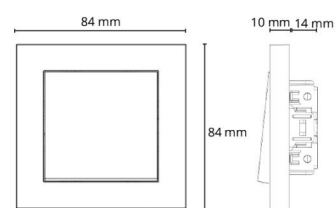

Mått

Längd (mm) L: 84
Bredd (mm) W: 84
Höjd (mm) H: 24
Vikt (kg) brutto/netto: 0.094 / 0.08

Förpackning

Förpackning mått (mm): 84 x 84 x 24
Antal i förpackning: 6

7 0 2 1 9 8 7 6 0 2 0 1 1