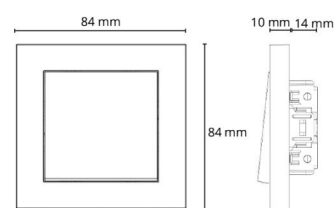

### Mått

Längd (mm) L: 84  
Bredd (mm) W: 84  
Höjd (mm) H: 24  
Vikt (kg) brutto/netto: 0.097 / 0.083

### Förpackning

Förpackning mått (mm): 84 x 84 x 24  
Antal i förpackning: 6

7 0 2 1 9 8 7 6 0 3 0 1 8