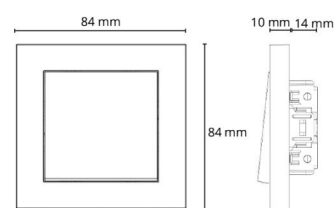

Mått

Längd (mm) L: 84
Bredd (mm) W: 84
Höjd (mm) H: 24
Vikt (kg) brutto/netto: 0.092 / 0.078

Förpackning

Förpackning mått (mm): 84 x 84 x 24
Antal i förpackning: 6

7 0 2 1 9 8 7 6 0 0 1 7