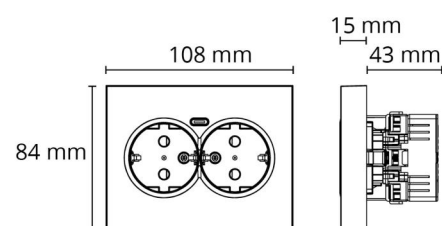

Uttag infällt 2-vägs

Uttag infällt 2-vägs Vit m USB-C 1,5 boks

Enummer: 1892574
EAN: 7021987711010
SG nummer: 77110

Elektrisk

Systemeffekt: 30W

Skydd

IP Klasse: IP21

Material och finish

Material: Polykarbonat (PC)
Färg: Vit (RAL 9003)
Halogenfri: Ja

Montering/anslutning

Montering: Infälld, Inomhus

Mått

Längd (mm) L: 108
Bredd (mm) W: 84
Höjd (mm) H: 58
Vikt (kg) brutto/netto: 0.22 / 0.184

Förpackning

Förpackning mått (mm): 108 x 84 x 58
Antal i förpackning: 6

7 0 2 1 9 8 7 7 1 1 0 1 0