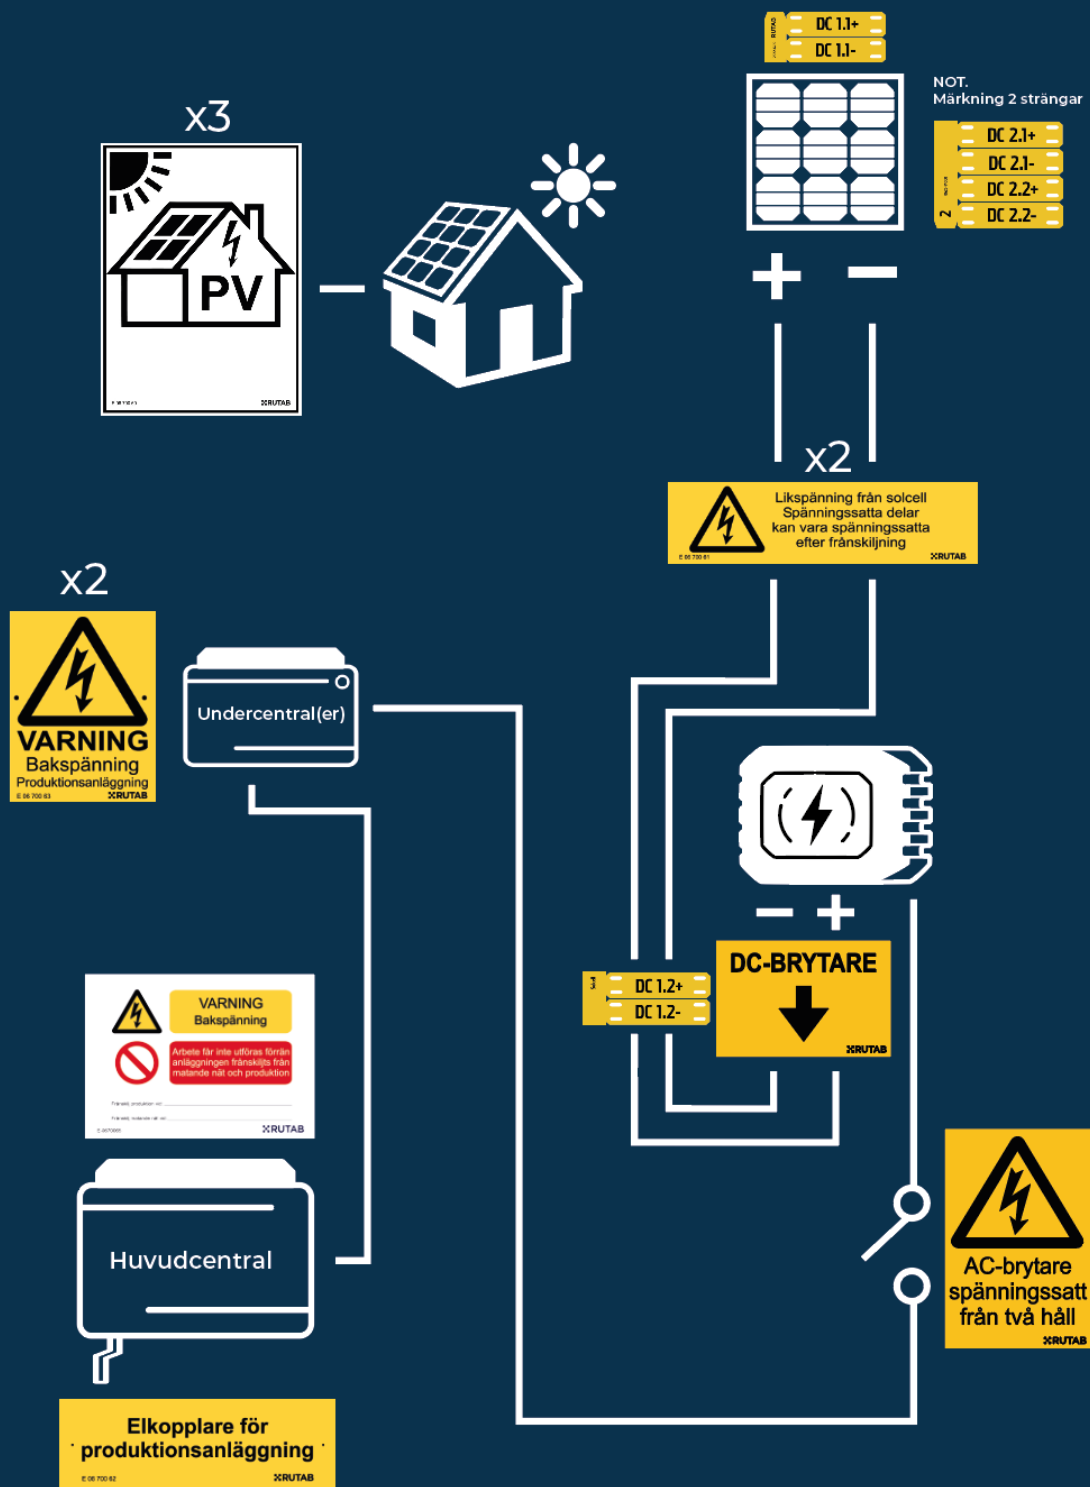

Solkarta

RUTAB

Greby, Industrivägen 4A, 457 95 Grebbestad. Växel: 0380 - 55 50 50

Mail: info@rutab.se www.rutab.se

Helsingborg - Nässjö (HK) - Stockholm