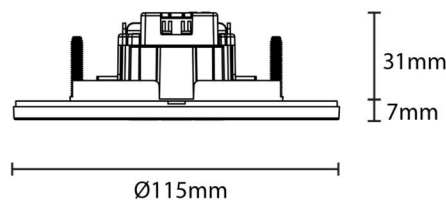

Byggvarubedömning: Ja

Material och finish

Material: Polykarbonat (PC)
Färg: Vit (RAL 9003)
Halogenfri: Ja

Montering/anslutning

Montage: Inomhus

Mått

Höjd (mm) H: 38
Vikt (kg) brutto/netto: 0.138 / 0.104

Förpackning

Förpackning mått (mm): 115 x 115 x 38
Antal i förpackning: 6

7 0 2 1 9 8 7 7 5 8 0 1 5