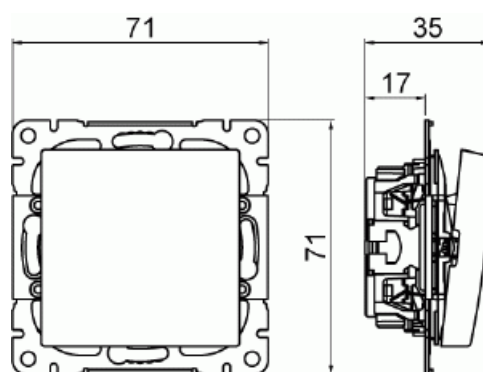

## STRÖMST KORS

Typ: 1067UC-916

E-nr: 1815671

GTIN: 6438199011271

Strömställare med fyrkantig vippa utan klor. Snäppfastsättning av vippa med fästplatta, möjlighet till ytterligare fixering med skruv. Enkel och dubbelvipp versioner kan uppgraderas till IP44. För infällt montage används tätningssats och för utvändigt montage används utanpåliggande dosa i IP44. Hållbart biocirkulärt material används. Ytan är blank och lätt att hålla ren. Rengöring med ett mildt, vanligt hushållsrengöringsmedel.

## Teknisk specifikation