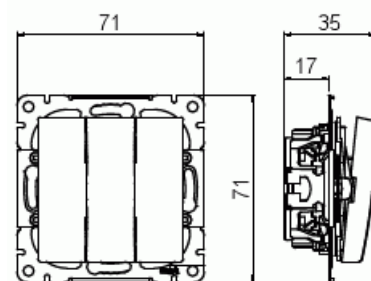

Strömställare 3x1-polig SAGA™

STRÖMST 3X1-POL

Typ: 10631UC-916

E-nr: 1815708

GTIN: 6438199011295

Strömställare med fyrkantig vippa utan klor. Snäppfastsättning av vippa med fästplatta, möjlighet till ytterligare fixering med skruv. Enkel och dubbelvipp versioner kan uppgraderas till IP44. För infällt montage används tätningssats och för utvändigt montage används utanpåliggande dosa i IP44. Hållbart biocirkulärt material används. Ytan är blank och lätt att hålla ren. Rengöring med ett mildt, vanligt hushållsrengöringsmedel.

Teknisk specifikation

Allmän information

Produkt ID: 2TKA00005009

Packning

Förpackning: 1/10/100/1800

Enhet: st

ETIM Data

Kopplingstyp: 3x1-polig strömställare

Manövreringsmetod: Vippa/knapp

Sammansättning: Baselement med centrumplatta

Tryckknappsomkopplare: Nej

Antal vippor:	3
Monteringsmetod:	Infällt montage
Typ av fastsättning:	Skruvmontering
Med monteringsplåt:	Nej
Material:	Plast
Materialkvalitet:	Termoplast
Halogenfri:	Ja
Anti-bakteriell:	Nej
Ytskydd:	Obehandlad
Typ av yta:	Blank
Färg:	Vit
RAL-nummer (liknande):	9003
Etikettutrymme/informationsyta:	Nej
Belysning:	Nej
Lämplig för skyddsklass (IP):	IP21
Märkspänning:	250 V
Märkström:	16 A
Kopplingsström för lysrör:	16 AX
Återkopplingssignalkontakt:	Nej
Anslutningstyp:	Övrigt
Tvättmaskinomkopplare:	Nej
Apparatens bredd:	71 mm
Apparatens höjd:	35 mm
Apparatens djup:	71 mm
Inbyggnadsdjup:	17 mm
Minsta djup på infälld installationsdosa:	17 mm
Kompatibel med Apple HomeKit:	Nej
Kompatibel med Google Assistant:	Nej
Kompatibel med Amazon Alexa:	Nej
Med stöd för IFTTT:	Nej