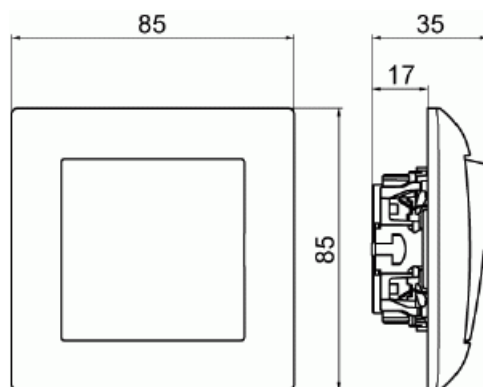

SAGA™ 1-polig strömställare komplett. Med biocirkulär plast.

STRÖMST 1-POL KOMPL

Typ: 1061UJ-916

E-nr: 1815639

GTIN: 6438199011080

Strömställare med fyrkantig vippa utan klor. Snäppfastsättning av vippa med fästplatta, möjlighet till ytterligare fixering med skruv. Enkel och dubbelvipp versioner kan uppgraderas till IP44. För infällt montage används tätningssats och för utvändigt montage används utanpåliggande dosa i IP44. Hållbart biocirkulärt material används. Ytan är blank och lätt att hålla ren. Rengöring med ett mildt, vanligt hushållsrengöringsmedel.

Teknisk specifikation

Allmän information

Produkt ID: 2TKA00004988

Packning

Förpackning: 10/100/1200

Enhet: st

ETIM Data

Kopplingstyp: Kronströmställare

Manövreringsmetod: Vippa/knapp

Sammansättning:	Baselement med centrumplatta
Tryckknappsomkopplare:	Nej
Antal vippor:	1
Monteringsmetod:	Infällt montage
Typ av fastsättning:	Skruvmontering
Med monteringsplåt:	Nej
Material:	Plast
Materialkvalitet:	Termoplast
Halogenfri:	Ja
Anti-bakteriell:	Nej
Ytskydd:	Obehandlad
Typ av yta:	Blank
Färg:	Vit
RAL-nummer (liknande):	9003
Etikettutrymme/informationsyta:	Nej
Belysning:	Nej
Lämplig för skyddsklass (IP):	IP21
Märkspänning:	250 V
Märkström:	16 A
Kopplingsström för lysrör:	16 AX
Återkopplingssignalkontakt:	Nej
Anslutningstyp:	Övrigt
Tvättmaskinomkopplare:	Nej
Apparatens bredd:	85 mm
Apparatens höjd:	35 mm
Apparatens djup:	85 mm
Inbyggnadsdjup:	17 mm
Minsta djup på infälld installationsdosa:	17 mm
Kompatibel med Apple HomeKit:	Nej
Kompatibel med Google Assistant:	Nej
Kompatibel med Amazon Alexa:	Nej
Med stöd för IFTTT:	Nej