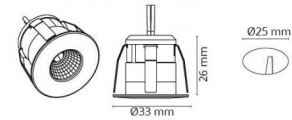

Drivdon/Dimming

Typ: Driver 350mA beställs separat

Skydd

Isoleringsklass: Klass III

Material och finish

Armaturhus: Aluminium
 Färg: Svart (RAL 9004)
 Avskärmning material: Polykarbonat (PC)

Montering/anslutning

Montering: Infälld, Indoor

Mått:(mm)

Höjd (mm) H: 27
 Diameter (mm) D: 33
 Håldiameter (mm): 25
 Inbyggnadshöjd (mm): 26
 Avstånd till brännbart material (mm): 0mm
 Vikt (kg) brutto/netto: 0.056 / 0.036

Förpackning

Förpackning mått (mm): 55 x 55 x 55