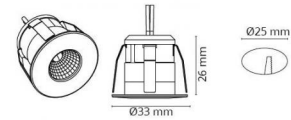

Belysningsteknik

Ljuskälla: LED (ej utbytbar)
Ljuskälla ingår: Ja
Lumen output: 80lm
Armaturljusflöde: 80 lm/W
Färgtemperatur: 2700K
Färgtolkningsindex (CRI/Ra): Ra>90
MacAdams faktor: SDCM: 3
Brinntid: L70/B50>50.000
Ljusuttag: Direkt
Optik: Reflektor medel
Ljusspridning: 36°