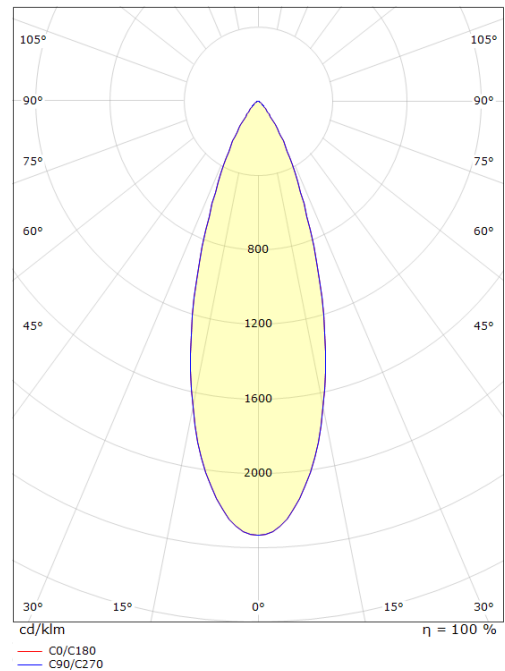

Nano Svart 80lm 2700K Ra>90 Driver 350mA beställs separat

Enummer: **7474964**
EAN: 7021989070061
SG code: 907006

Elektrisk

Watt: 1W
Systemeffekt: 1W

Belysningsteknik

Ljuskälla: LED (ej utbytbar)
Ljuskälla ingår: Ja
Lumen output: 80lm
Armaturljusflöde: 80 lm/W
Färgtemperatur: 2700K
Färgtolkningsindex (CRI/Ra): Ra>90
MacAdams faktor: SDCM: 3
Brinntid: L70/B50>50.000
Ljusuttag: Direkt
Optik: Reflektor medel
Ljusspridning: 36°

Drivdon/Dimming

Typ: Driver 350mA beställs separat

Skydd

Isoleringsklass: Klass III

Material och finish

Armaturomhus: Aluminium
Färg: Svart (RAL 9004)
Avskärmning material: Polykarbonat (PC)

Montering/anslutning

Montering: Infälld, Indoor

Mått:(mm)

Höjd (mm) H: 27
Diameter (mm) D: 33
Håldiameter (mm): 25
Inbyggnadshöjd (mm): 26
Avstånd till brännbart material (mm): 0mm
Vikt (kg) brutto/netto: 0.056 / 0.036

Förpackning

Förpackning mått (mm): 55 x 55 x 55

7 0 2 1 9 8 9 0 7 0 0 6 1