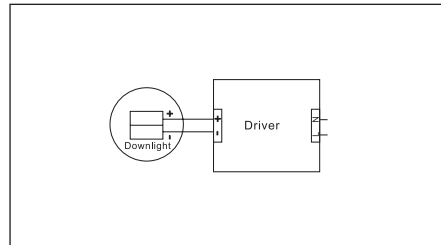

73-83
MM

H 41
MM

95MM

- BRANDKLASSAD
- UTBYTBAR LED-MODUL

- FIREPROOF
- REPLACEABLE LED MODULE

Height	Eavg, Emax	Angle: 33.94 deg	Diameter
1m	851.9, 1190l x		61.02cm
2m	213.0, 297.5l x		122.05cm
3m	94.66, 132.2l x		183.07cm
4m	53.25, 74.38l x		244.09cm
5m	34.08, 47.60l x		305.12cm
6m	23.66, 33.06l x		366.14cm
7m	17.39, 24.29l x		427.16cm
8m	13.31, 18.59l x		488.19cm
9m	10.52, 14.69l x		549.21cm
10m	8.519, 11.90l x		610.23cm

1. Stäng av strömmen/Turn off the power

2. Borra hål i taket/Drill hole in ceiling

3. Anslut till LED-drivern/Connect to LED driver

Mått/Dimension

PRODUKTEN INNEHÅLLER LJUSKÄLLA MED ENERGIMÄRKNING KLASSE G.