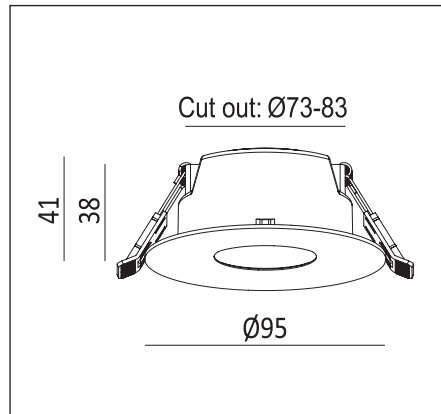

73-83
MM

H 41
MM

95MM

- BRANDKLASSAD
- UTBYTBAR LED-MODUL

- FIREPROOF
- REPLACEABLE LED MODULE

Height	Eavg, Emax	Angle: 33.94 deg	Diameter
1m	851.9, 1190l x		61.02cm
2m	213.0, 297.5l x		122.05cm
3m	94.66, 132.2l x		183.07cm
4m	53.25, 74.38l x		244.09cm
5m	34.08, 47.60l x		305.12cm
6m	23.66, 33.06l x		366.14cm
7m	17.39, 24.29l x		427.16cm
8m	13.31, 18.59l x		488.19cm
9m	10.52, 14.69l x		549.21cm
10m	8.519, 11.90l x		610.23cm

1. Stäng av strömmen/Turn off the power

2. Borra hål i taket/Drill hole in ceiling

3. Anslut till LED-drivern/Connect to LED driver

Mått/Dimension

PRODUKTEN INNEHÅLLER LJUSKÄLLA MED ENERGIMÄRKNING KLASSE G.