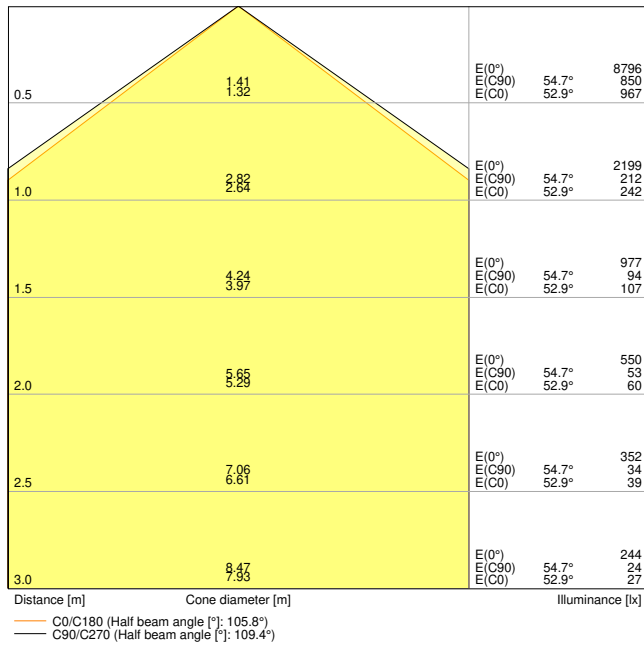

LDC typ cone