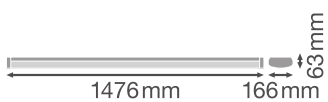

## Fotometriska data

Ljusflöde	6165 lm
Ljusutbyte	137 lm/W
Färgtemperatur	4000 K
Ljusfärg (angiven)	Kallvit
Färgåtergivningindex Ra	> 80
SDCM Standardavvikelse färgmatchning	< 3 sdcn
Flimmerfri	Ja
Flimmervärde (Pst LM)	< 1
Stroboskopisk effekt (SVM)	< 0.4
Fotobiologisk säkerhetsgrupp enl EN62778	RG0
Spridningsvinkel	110 °

## MÅTT & VIKT

Längd	1476.00 mm
Bredd	166.00 mm
Höjd	63.00 mm
produktvikt	3000,00 g