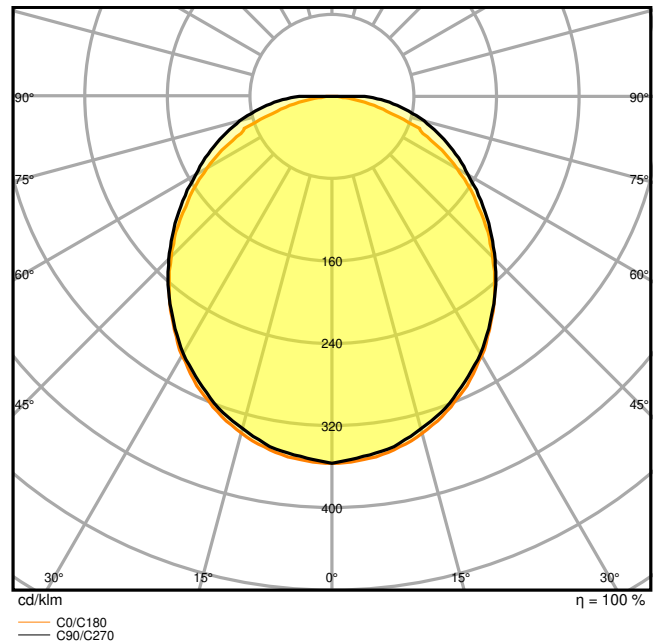

LDC typ polar

MÅTT & VIKT

Längd	1476.00 mm
Bredd	166.00 mm
Höjd	63.00 mm
produktvikt	3000,00 g

MATERIAL & FÄRGER