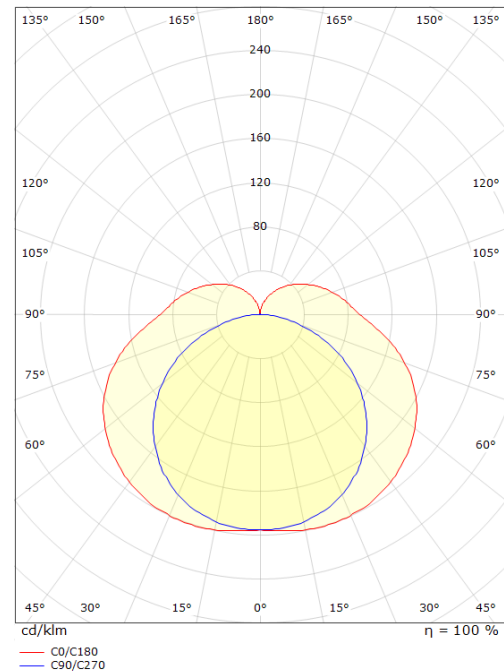

Förpackning

Förpackning mått (mm): 528 x 65 x 65