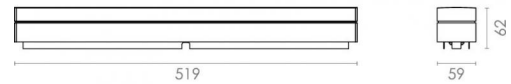

Belysningsteknik

Ljuskälla: LED (ej utbytbar)
Watt: 16W
Systemeffekt: 16W
Lumen output: 1490lm
Armaturljusflöde: 93 lm/W
Spänning: 220-240V
Färgtemperatur: 3000K
Färgtolkningsindex (CRI/Ra): Ra>90
MacAdams faktor: SDCM: 3
Brinntid: L90/B10>50.000
Brinntid: L80/B10>60.000
Ljusuttag: Direkt
Optik: Akryldiffusor