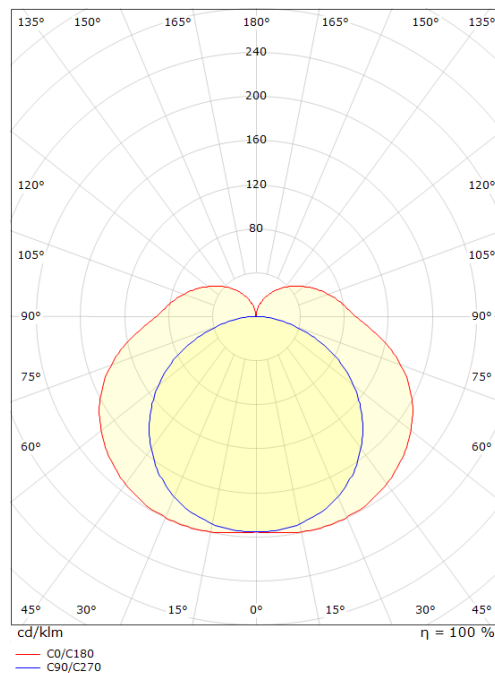

Mått:(mm)

Längd (mm) L: 590
 Bredd (mm) W: 59
 Höjd (mm) H: 62
 Depth (D): 62
 Vikt (kg) brutto/netto: 1.085 / 0.969

Förpackning

Förpackning mått (mm): 596 x 65 x 65

7 0 2 1 9 8 1 1 1 3 7 3 5