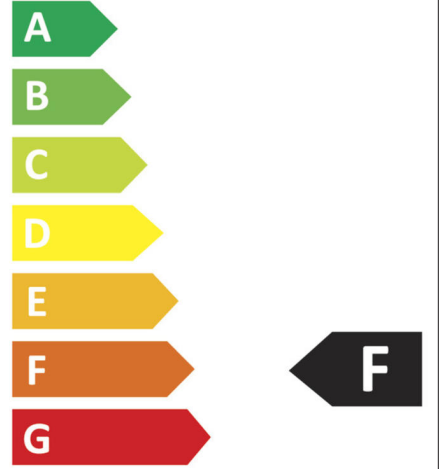

Hide-a-lite

7506456

63
kWh/1000h

2019/2015