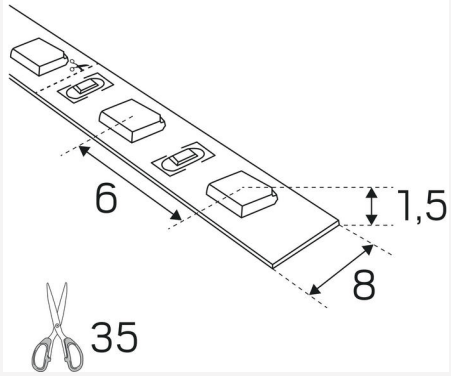

(mm)

Hide-a-lite

7506456

63
kWh/1000h

2019/2015