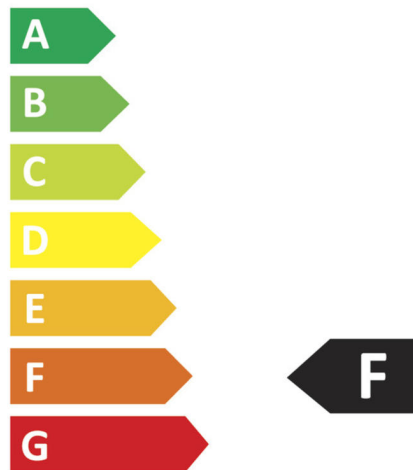

Hide-a-lite

7502163

63
kWh/1000h

2019/2015