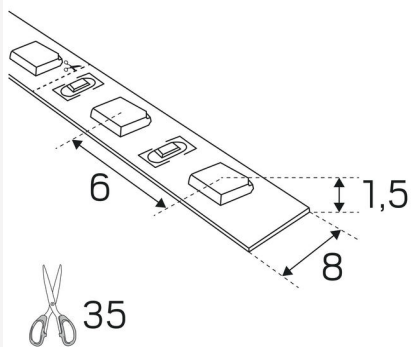

FÄRG OCH MATERIAL

Material:	Koppar
Färg:	Vit
Miljöbedömning:	SundaHus, Byggvarubedömningen

MÅTT OCH INSTALLATION

Driftsmiljö:	Inomhus / torra utrymmen
IP-klass:	20
Skyddsklass:	III
Montage:	Utanpåliggande
Infästning:	Självhäftande tejp
Godkännandemärkning:	CE
Längd (mm):	5000
Bredd (mm):	8
Höjd (mm):	2
Vikt (kg):	0,14

FIBER OCH LJUS-I-METER

Min. böjradie (mm):	60
Min. längd (m):	0,035
Max. längd (m):	10
Kapningsintervall (mm):	35

(mm)

Hide-a-lite

7502163

63
kWh/1000h

2019/2015