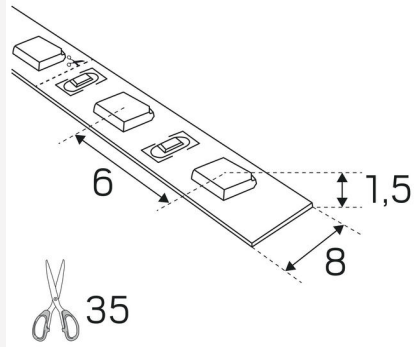

FÄRG OCH MATERIAL

Material:	Koppar
Färg:	Vit
Miljöbedömning:	Byggsvarubedömningen

MÅTT OCH INSTALLATION

Driftsmiljö:	Inomhus / torra utrymmen
IP-klass:	20
Skyddsklass:	III
Montage:	Utanpåliggande
Infästning:	Självhäftande tejp
Godkännandemärkning:	CE
Längd (mm):	5000
Bredd (mm):	8
Höjd (mm):	2
Vikt (kg):	0,14

FIBER OCH LJUS-I-METER

Min. böjradie (mm):	60
Min. längd (m):	0,035
Max. längd (m):	10
Kapningsintervall (mm):	35

(mm)

Hide-a-lite

7506454

63
kWh/1000h

2019/2015