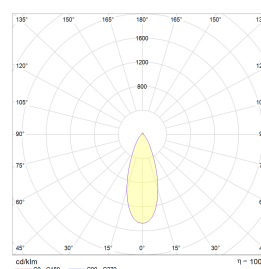

Elnr.: 7474452

Teknisk data

Spänning (V)	230
Effekt (W)	9
Lumen/Watt (lm)	60
Ljusstyrka (lm)	550
Färgtemperatur (K)	3000-2000
Färgåtergivning (Ra)	97
SDCM	3
Drivdon storlek (mA)	250

Utförande

Färg	Vit
Material	Aluminium
IP-klass	44
Ljuskälla	LED
Isoleringsklass	II
WarmDim-teknik	Ja
Dimbar	Ja
Livslängd L70B50	120.000
Integrerad/extern drivdon	Extern
Sockel	LED
Hopsättning	Infällnad
Kupa	Strukturerad plast
Dimningstyp	Framkantsdimring/Bakkantsdimring
Optik	Lins
Brandklass D	Nej
DALI	Nej
Snabbplint	Nej
Kan installeras i isolering	Ja
Antal poler	3
Design	Rund
Integrerad sensor	Nej

Elnr.: 7474452

Ljusfördelning	Medium strålande 20-40gr
Spridningsvinkel (°)	40
Lutning (°)	25

Mått

Höjd (mm)	36
Diameter (mm)	95
Håldiameter (mm)	76-84

Tillbehör

Underhåll

Produkten rengörs genom att torka av med en fuktig mikrofiberduk. Ta bort eventuella vatten/tvålrester med en ren mikrofiberduk.