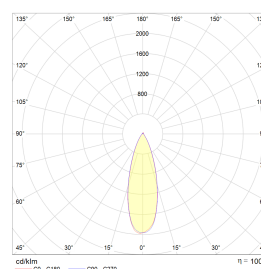

Elnr.: 7474451

Teknisk data

Spänning (V)	230
Effekt (W)	8
Lumen/Watt (lm)	88
Ljusstyrka (lm)	720
Färgtemperatur (K)	3000
Färgåtergivning (Ra)	90
SDCM	2
Drivdon storlek (mA)	190

Utförande

Färg	Vit
Material	Aluminium
IP-klass	44
Ljuskälla	LED
Isoleringsklass	II
WarmDim-teknik	Nej
Dimbar	Ja
Livslängd L70B50	120.000
Integrerad/extern drivdon	Extern
Sockel	LED
Hopsättning	Infällnad
Kupa	Strukturerad plast
Dimningstyp	Framkantsdimring/Bakkantsdimring
Optik	Lins
Brandklass D	Nej
DALI	Nej
Snabbplint	Nej
Kan installeras i isolering	Ja
Antal poler	3
Design	Rund
Integrerad sensor	Nej

Elnr.: 7474451

Ljusfördelning	Medium strålande 20-40gr
Spridningsvinkel (°)	40
Lutning (°)	25

Mått

Höjd (mm)	36
Diameter (mm)	95
Håldiameter (mm)	76-84

Tillbehör

Underhåll

Produkten rengörs genom att torka av med en fuktig mikrofiberduk. Ta bort eventuella vatten/tvålrester med en ren mikrofiberduk.