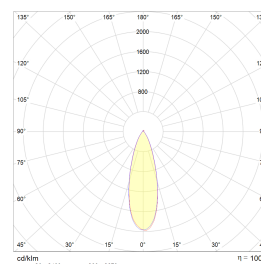

Elnr.: 7474450

Teknisk data

Spänning (V)	230
Effekt (W)	8
Lumen/Watt (lm)	88
Ljusstyrka (lm)	700
Färgtemperatur (K)	2700
Färgåtergivning (Ra)	90
SDCM	2
Drivdon storlek (mA)	190

Utförande

Färg	Vit
Material	Aluminium
IP-klass	44
Ljuskälla	LED
Isoleringsklass	II
WarmDim-teknik	Nej
Dimbar	Ja
Livslängd L70B50	120.000
Integrerad/extern drivdon	Extern
Sockel	LED
Hopsättning	Infällnad
Kupa	Strukturerad plast
Dimningstyp	Framkantsdimring/Bakkantsdimring
Optik	Lins
Brandklass D	Nej
DALI	Nej
Snabbplint	Nej
Kan installeras i isolering	Ja
Antal poler	3
Design	Rund
Integrerad sensor	Nej

Elnr.: 7474450

Ljusfördelning	Medium strålande 20-40gr
Spridningsvinkel (°)	40
Lutning (°)	25

Mått

Höjd (mm)	36
Diameter (mm)	95
Håldiameter (mm)	76-84

Tillbehör

Underhåll

Produkten rengörs genom att torka av med en fuktig mikrofiberduk. Ta bort eventuella vatten/tvålrester med en ren mikrofiberduk.