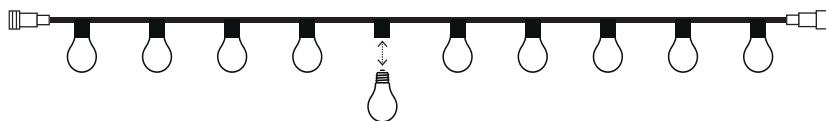

LIGHTSON GARDEN PLUG & PLAY

NYHET

COSY
party lights

3
watt

varm-
vitt
2500K

IP
44

12V
LED

5m
slinga

10 ljuskällor
utbytbara

Dimbar

Art. 5118

Rek. utpris
599 kr
gäller 2023

En utbyggbar partyslinga med 10 ljuskällor. Slingan är 5 meter och kopplas enkelt in i någon av våra kablar. Kunden kan bygga ut till totalt 6 stycken ljusslingor, vilket ger en totallängd på 30 meter.

Ljuskällorna är utbytbara och fullt dimbara med vår Dimmer (5094). Ljuskällorna är i transparent plast vilket ger en god hållbarhet för väder och vind.

MATERIAL: PVC

MÅTT: 5 meter ljusslinga och 10 ljuskällor

5 m med 10 ljuskällor

Utbyggbar, max 6 slingor