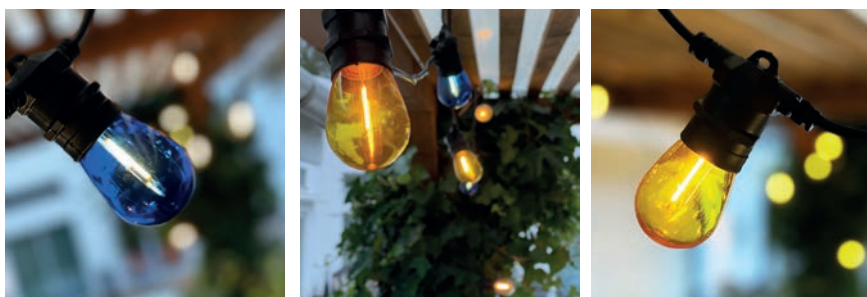

Festligt! Färgade ljuskällor finns som tillbehör art no: 5122, 5124.

lightson.se

support@lightson.se

@lightson_garden

040-60 20 750

LIGHTSON

Terminalgatan 3, 235 39 Vellinge