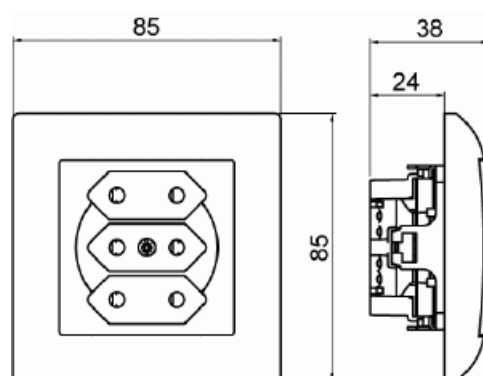

SAGA™ 3-vägs Euro- vägguttag komplett med ram. Med biocirkulär plast. Uttagsinsatsen utan täckplåt är beröringsskyddad.

VÄGGUTTAG 3-VÄGS EURO KOMPL

Typ: 303UJ-916

E-nr: 1815625

GTIN: 6438199011011

Hållbart biocirkulärt material används. Ytan är blank och lätt att hålla ren. Rengöring med ett mildt, vanligt hushållsrengöringsmedel.

Teknisk specifikation

Allmän information

Produkt ID: 2TKA00004878

Packning

Förpackning: 10/100/1200

Enhet: st

ETIM Data

Modell/Utförande: Stickpropp Euro (Typ C, CEE 7/16)

Antal aktiva stift (runda): 2

Med signallampa:	Nej
Antal enheter:	3
Antal faser:	1
Prägling/Indikering:	Ingen
Anslutningstyp:	Insticksklämma (snabbklämma)
Med gångjärnslock:	Nej
Petskyddad:	Ja
Textfält/Plats för märkning:	Nej
Färg:	Vit
RAL-nummer (liknande):	9003
Metallicfärg:	Nej
Transparent:	Nej
Låsbar:	Nej
Utskjutningsmekanism:	Nej
Isolerad montering:	Nej
Med funktionsbelysning:	Nej
Med orienteringsbelysning:	Nej
Överspänningsskydd:	Nej
Felströmsskydd:	Nej
Med finsäkring:	Nej
Särskild strömförsörjning:	Ingen särskild strömförsörjning
Monteringsmetod:	Infällt montage
Typ av fastsättning:	Montering med klo och skruv
Material:	Plast
Materialkvalitet:	Termoplast
Halogenfri:	Ja
Ytskydd:	Obehandlad
Typ av yta:	Blank
Anti-bakteriell:	Nej
Med genomgångsfunktion:	Nej
Med brytare:	Nej
Roterad centralinsats:	Nej
Märkström:	2.5 A
Märkspänning:	250 V

Frekvensområde:	50...60 Hz
Lämplig för skyddsklass (IP):	IP21
Apparatens bredd:	85 mm
Apparatens höjd:	85 mm
Apparatens djup:	5 mm
Minsta djup på infälld installationsdosa:	25 mm