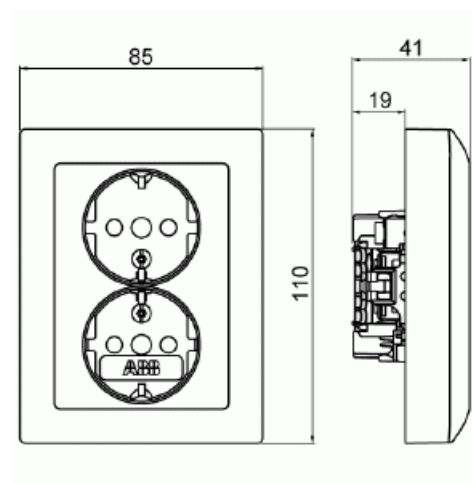

SAGA™ 2-vägs vägguttag. Med biocirkulär plast. Inga X-terminaler. Uttagsinsatsen utan täckplåt är beröringsskyddad.

VÄGGUTTAG 2-VÄGS INF

Typ: 302EUJ-916

E-nr: 1815691

GTIN: 6438199011004

Hållbart biocirkulärt material används. Ytan är blank och lätt att hålla ren. Rengöring med ett mildt, vanligt hushållsrengöringsmedel.

Teknisk specifikation

Allmän information

Produkt ID: 2TKA00004980

Packning

Förpackning: 1/10/100/1200

Enhet: st

ETIM Data

Antal aktiva stift (runda): 2

Med signallampa: Nej

Antal enheter:	2
Antal faser:	1
Prägling/Indikering:	Ingen
Anslutningstyp:	Insticksklämma (snabbklämma)
Med gångjärnslock:	Nej
Petskyddad:	Ja
Textfält/Plats för märkning:	Nej
Färg:	Vit
RAL-nummer (liknande):	9003
Metallicfärg:	Nej
Transparent:	Nej
Låsbar:	Nej
Utskjutningsmekanism:	Nej
Isolerad montering:	Nej
Med funktionsbelysning:	Nej
Med orienteringsbelysning:	Nej
Överspänningsskydd:	Nej
Felströmsskydd:	Nej
Med finsäkring:	Nej
Särskild strömförsörjning:	Ingen särskild strömförsörjning
Monteringsmetod:	Infällt montage
Typ av fastsättning:	Montering med klo och skruv
Material:	Plast
Materialkvalitet:	Termoplast
Halogenfri:	Ja
Ytskydd:	Obehandlad
Typ av yta:	Blank
Anti-bakteriell:	Nej
Med genomgångsfunktion:	Nej
Med brytare:	Nej
Roterad centralinsats:	Nej
Märkström:	16 A
Märkspänning:	250 V
Frekvensområde:	50...60 Hz
Lämplig för skyddsklass (IP):	IP21

Apparatens bredd:	100 mm
Apparatens höjd:	85 mm
Apparatens djup:	48 mm
Minsta djup på infälld installationsdosa:	20 mm