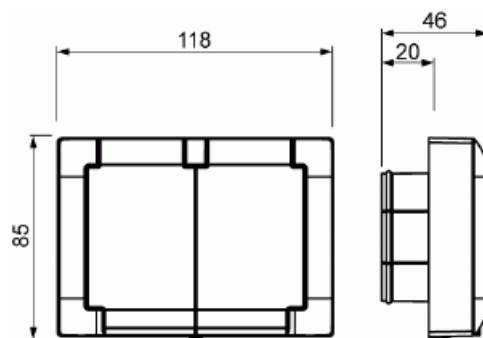

SAGA™ 2-vägs vägguttag IP44. Med biocirkulär plast.

VÄGGUTTAG 2-VÄGS M. LOCK. Inga X-terminaler. Uttagsinsatsen utan täckplåt är beröringsskyddad.

Typ: 302EUJW-916

E-nr: 1815619

GTIN: 6438199009698

Hållbart biocirkulärt material används. Ytan är blank och lätt att hålla ren. Rengöring med ett mildt, vanligt hushållsrengöringsmedel.

Produktblad

VÄGGUTTAG 2-VÄGS M. LOCK. Inga X-terminaler. Uttagsinsatsen utan täckplåt är beröringsskyddad.

Apparatens djup: 48 mm

Minsta djup på infälld installationsdosa: 17 mm
