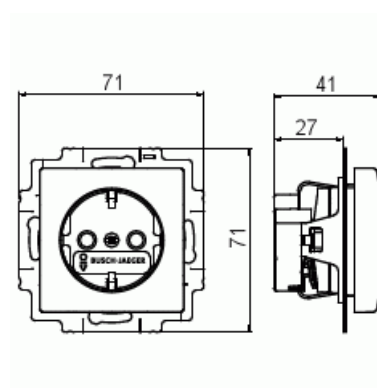

# SAGA™ Väggtutt, 1-vägs, jordat, snabbanslutning

VU 1-vägs inf (utan ram)

Typ: 20EUC-916

E-nr: 1815810

GTIN: 6438199014012

För infällt montage. Petsäkert. Med snabb-alternativt skruvanslutning.

### Allmän information

Produkt ID: 2TKA00005353

Apparatens höjd:	71 mm
Apparatens djup:	41 mm
Minsta djup på infälld installationsdosa:	28 mm