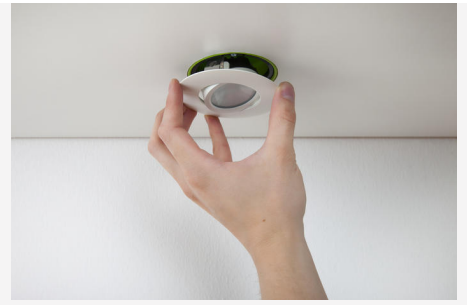

(mm)

Produkten bedömd i
SundaHus Miljödata