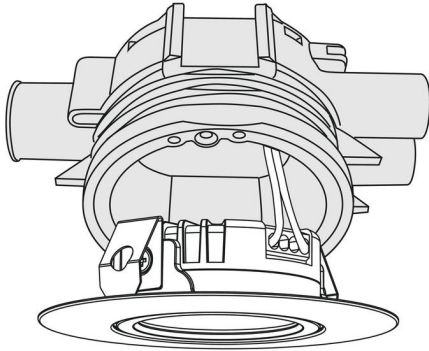

(mm)

Produkten bedömd i
SundaHus Miljödata