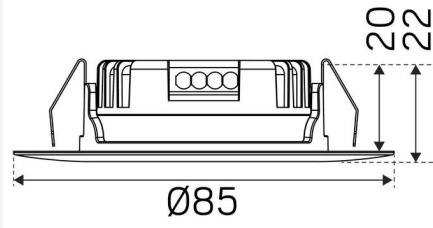

Produkten bedömd i
SundaHus Miljödata