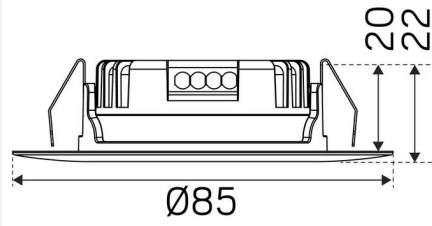

Produkten bedömd i
SundaHus Miljödata